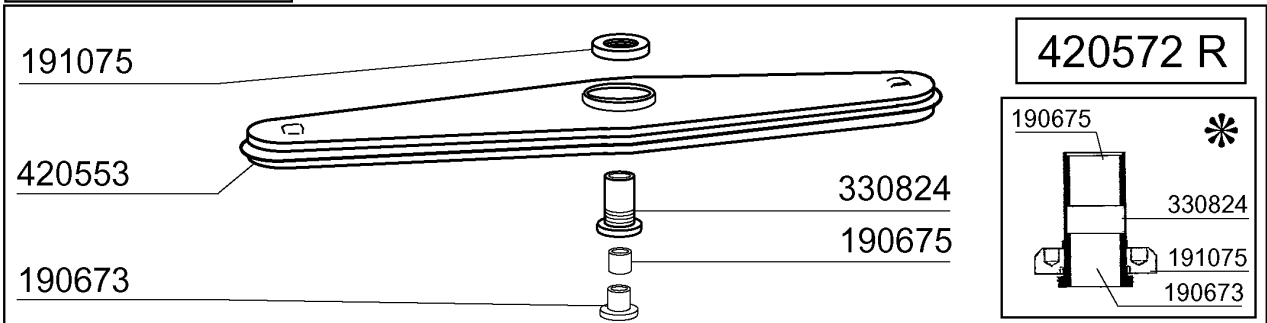

* dalla matricola
a partir de la matr.
from serial no.
ab Seriennr.
despues la matr.
01 - 2003