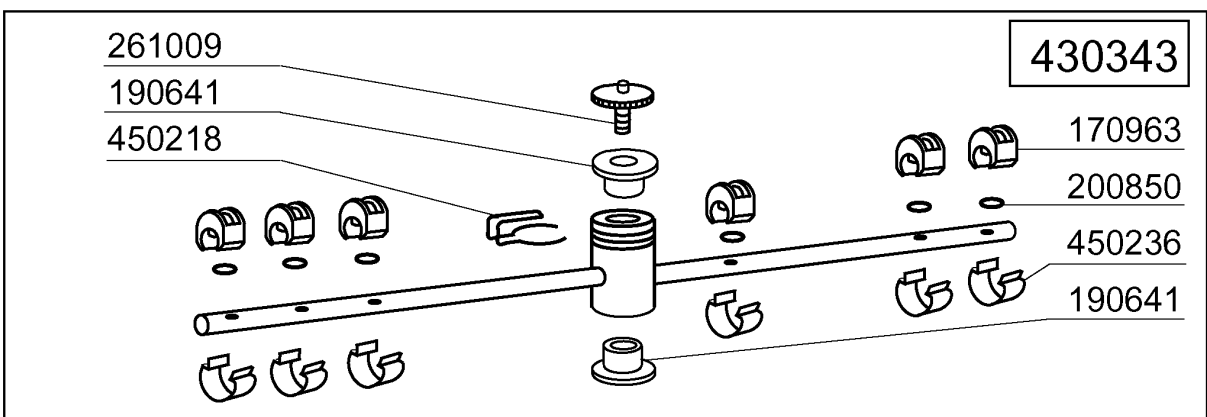

* dalla matricola
a partir de la matr.
from serial no.
ab Seriennr.
despues la matr.
01 - 2003