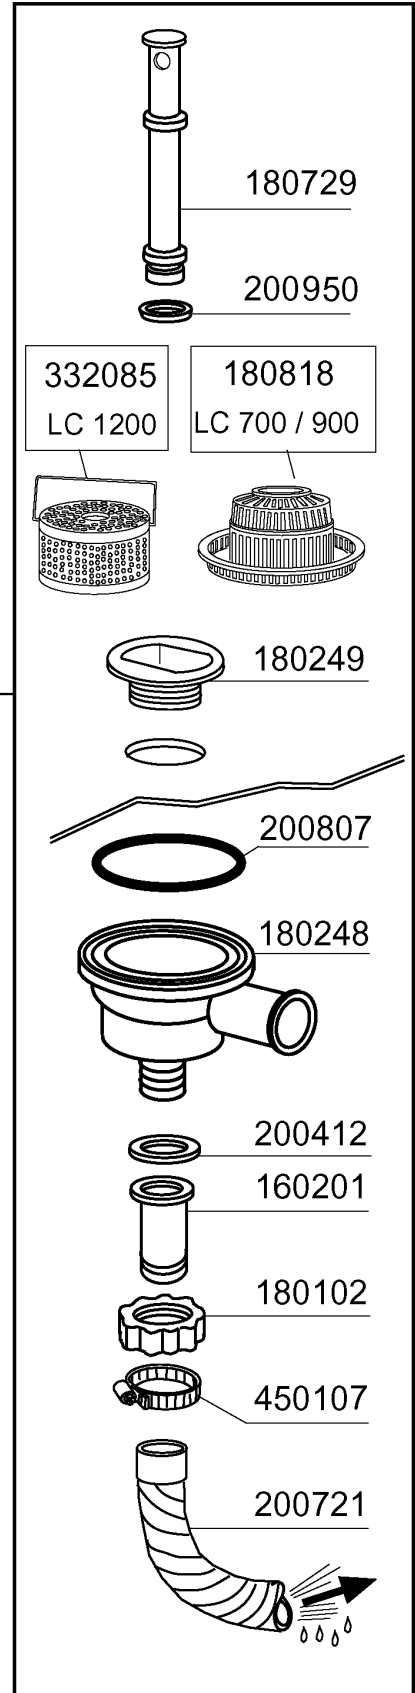

**LC700 - Korb - Durchschubmaschinen
Tafelliste**

1	Karosserie
2	Tank
3	Griff
4	Wasch-und Nachspülsäule
5	Spülarm
6	Spülarm
7	Nachspülgruppe
8	Waschpumpe
9	Schalttafel
10	E-Tafel
11	Klarspüler-dosiergerät
12	Laugenpumpe

Kode	Bezeichnung	Preis
110226	Heizkoerper 3000w 230/400v	0
110361	Heizkoerper 2200w 230v	0
130632	Druckschalter 1l	0
160201	Kniestueck F.tankzulauf Moplen	0
161123	Heizkoerperschutz H42 Snl	0
161310	Luftfalle Für Gläserspüler Br-bc	0
161311	Schlauch Für Luftfalle Br-bc-ac95	0
180102	Gewinding F.ablaufst.1"1/2 F45-55	0
180248	Ansaugwanne	0
180249	Mutter	0
180729	Standrohr	0
180818	Tankfilter Für Fc	0
200412	Dichtung Ablauf1 1/2" 45x33x3	0
200721	Ablaufschlauch 28x35 2mt.	0
200807	O-ring 3,53 X 110,72	0
200815	O-ring F.heizkörper	0
200927	Dichtung Für Luftfalle C95-c155	0
200950	Viton Dichtung	0
260701	Schraube 3,5x9,5	0
270101	Sechswinkl.gegenmutter.1/2"	0
270121	Gegenmutter	0
323496	Filterhalterung	0
332085	Filter	0
332090	Filter Rechts	0
332091	Filter Links	0
342258	Tank	0
350774	Winckel	0
450107	Schelle Fe Zn 38-50 H=12,2	0
450125	Elastische Schelle D.10,4x9,8	0
450137	Bundverschluss Mit Fuss 31900	0
450143	Schelle 39,7x37,7	0
450516	Schutzhuelle Fuer 2 Thermostaten	0
460502	Asbestdichtung 30x21x2 C34-r	0