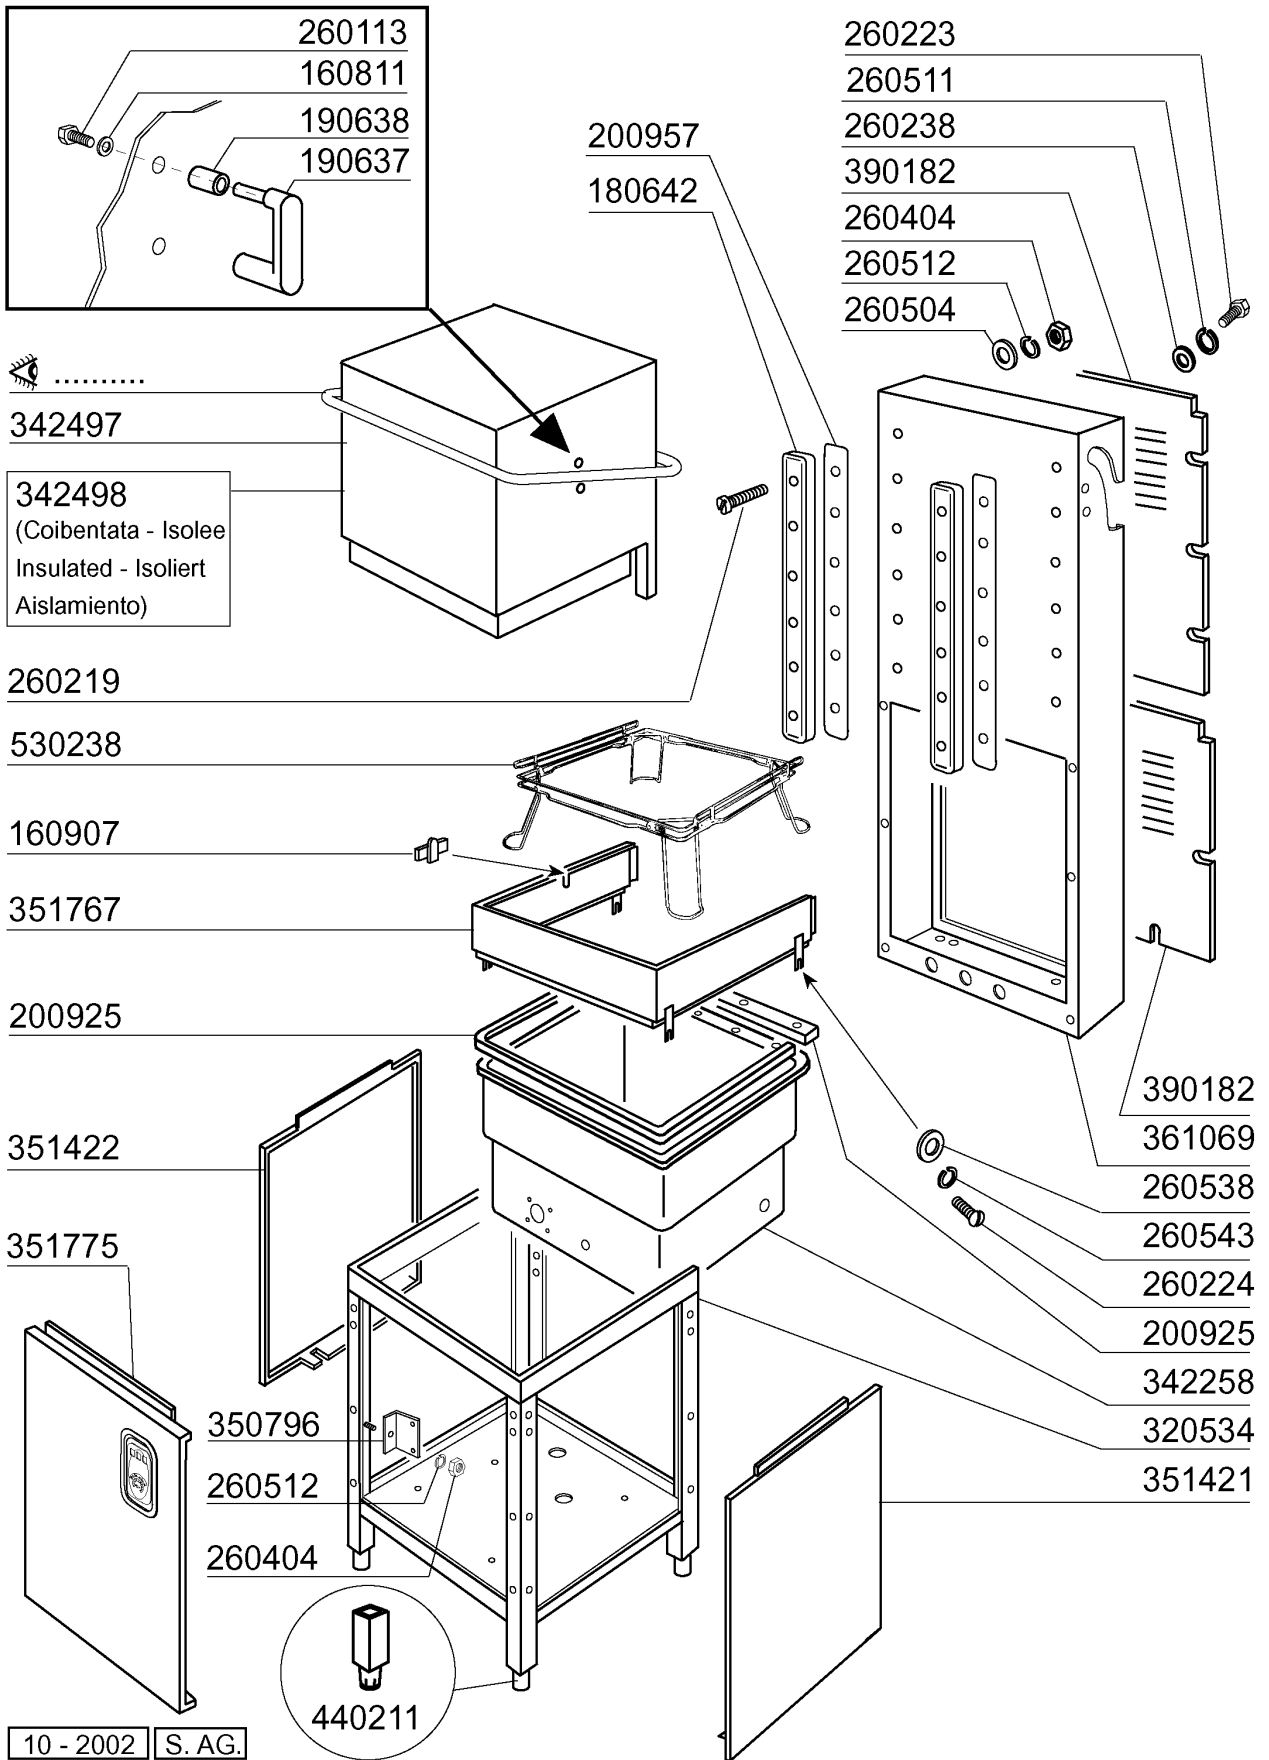

**LC700 - Korb - Durchschubmaschinen
Tafelliste**

1	Karosserie
2	Tank
3	Griff
4	Wasch-und Nachspülsäule
5	Spülarm
6	Spülarm
7	Nachspülgruppe
8	Waschpumpe
9	Schalttafel
10	E-Tafel
11	Klarspüler-dosiergerät
12	Laugenpumpe

PARTI DI RICAMBIO
PIECES DETACHEES
SPARE PARTS
ERSATZTEILE
LISTA DE RECAMBIOS

LC 700
LC 900
LC 1200

10/02

Kode	Bezeichnung	Preis
160811	Gleitring F2 18x8,5 X1 Algof	0
160907	Anschluss Zu Tische C95-155	0
180642	Fuehrung	0
190637	Führung Für "c"-tür	0
190638	Rolle Für C-türführung	0
200925	Dichtung	0
200957	Dichtung	0
260113	Rostfr.st.te-schraube8x20 A2uni5739	0
260219	Rostfr.st Tcp-schraube6x35a2 Uni6107	0
260223	Rostfr.st Sonderschraube Tb5x12 304	0
260224	Tb-schraube 6x15 B23-10-11-12	0
260238	Tb-schraube M4x10 Griffsbefestigung	0
260404	Rostfr.stahlern.muetter D6 Uni 5588	0
260504	Rostfr.st.flachschiebe D6	0
260511	Growerscheibe D.5	0
260512	Rostfr.st.growerschiebe D6	0
260538	Schiebe 18x6x1,5 Stahl	0
260543	Schiebe D.6	0
320534	Untere Rahmen	0
342258	Tank	0
342497	Kaube	0
342498	Schall- Warmisolierte Haube	0
350796	Winkel F Relaisstuetze S	0
351421	Seitliche Tafel Rechts	0
351422	Seitliche Tafel Links	0
351767	Fronttafel	0
351775	Fronttafel	0
361069	Hintere Rahmen	0
390182	Hintere Tafel	0
440211	Fuss	0
530238	Halterung	0