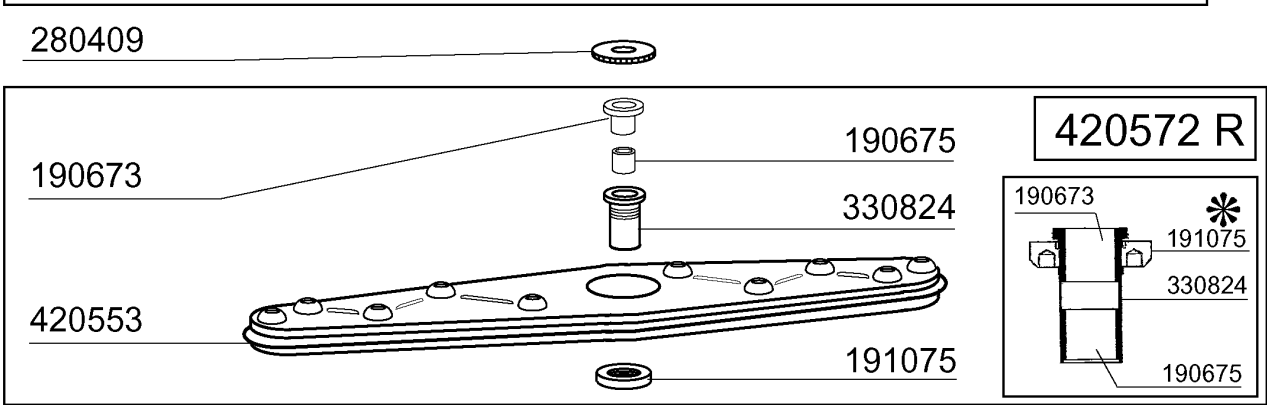

* dalla matricola
a partir de la matr.
from serial no.
ab Seriennr.
despues la matr.
01 - 2003