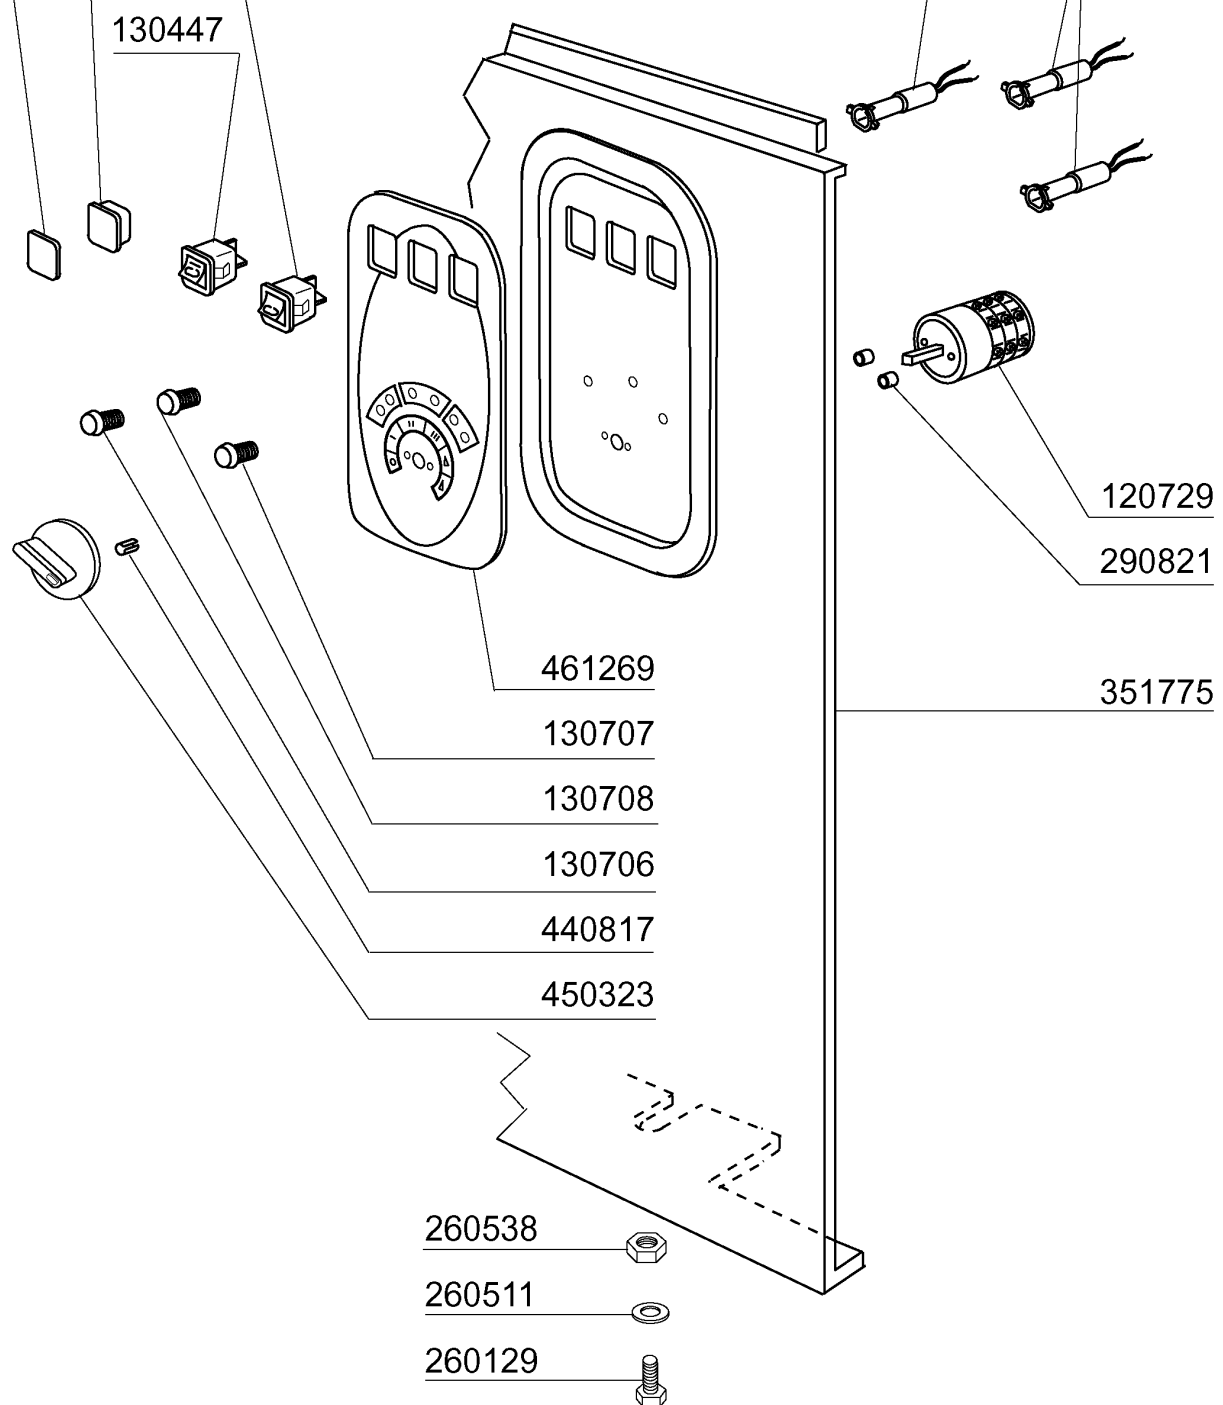

463163 (LC 700)
463164 (LC 900)
463165 (LC 1200)

112833

160733
130444
130447

130159
130157

461269
130707
130708
130706
440817
450323

120729
290821

351775

260538 —
260511 —
260129 —