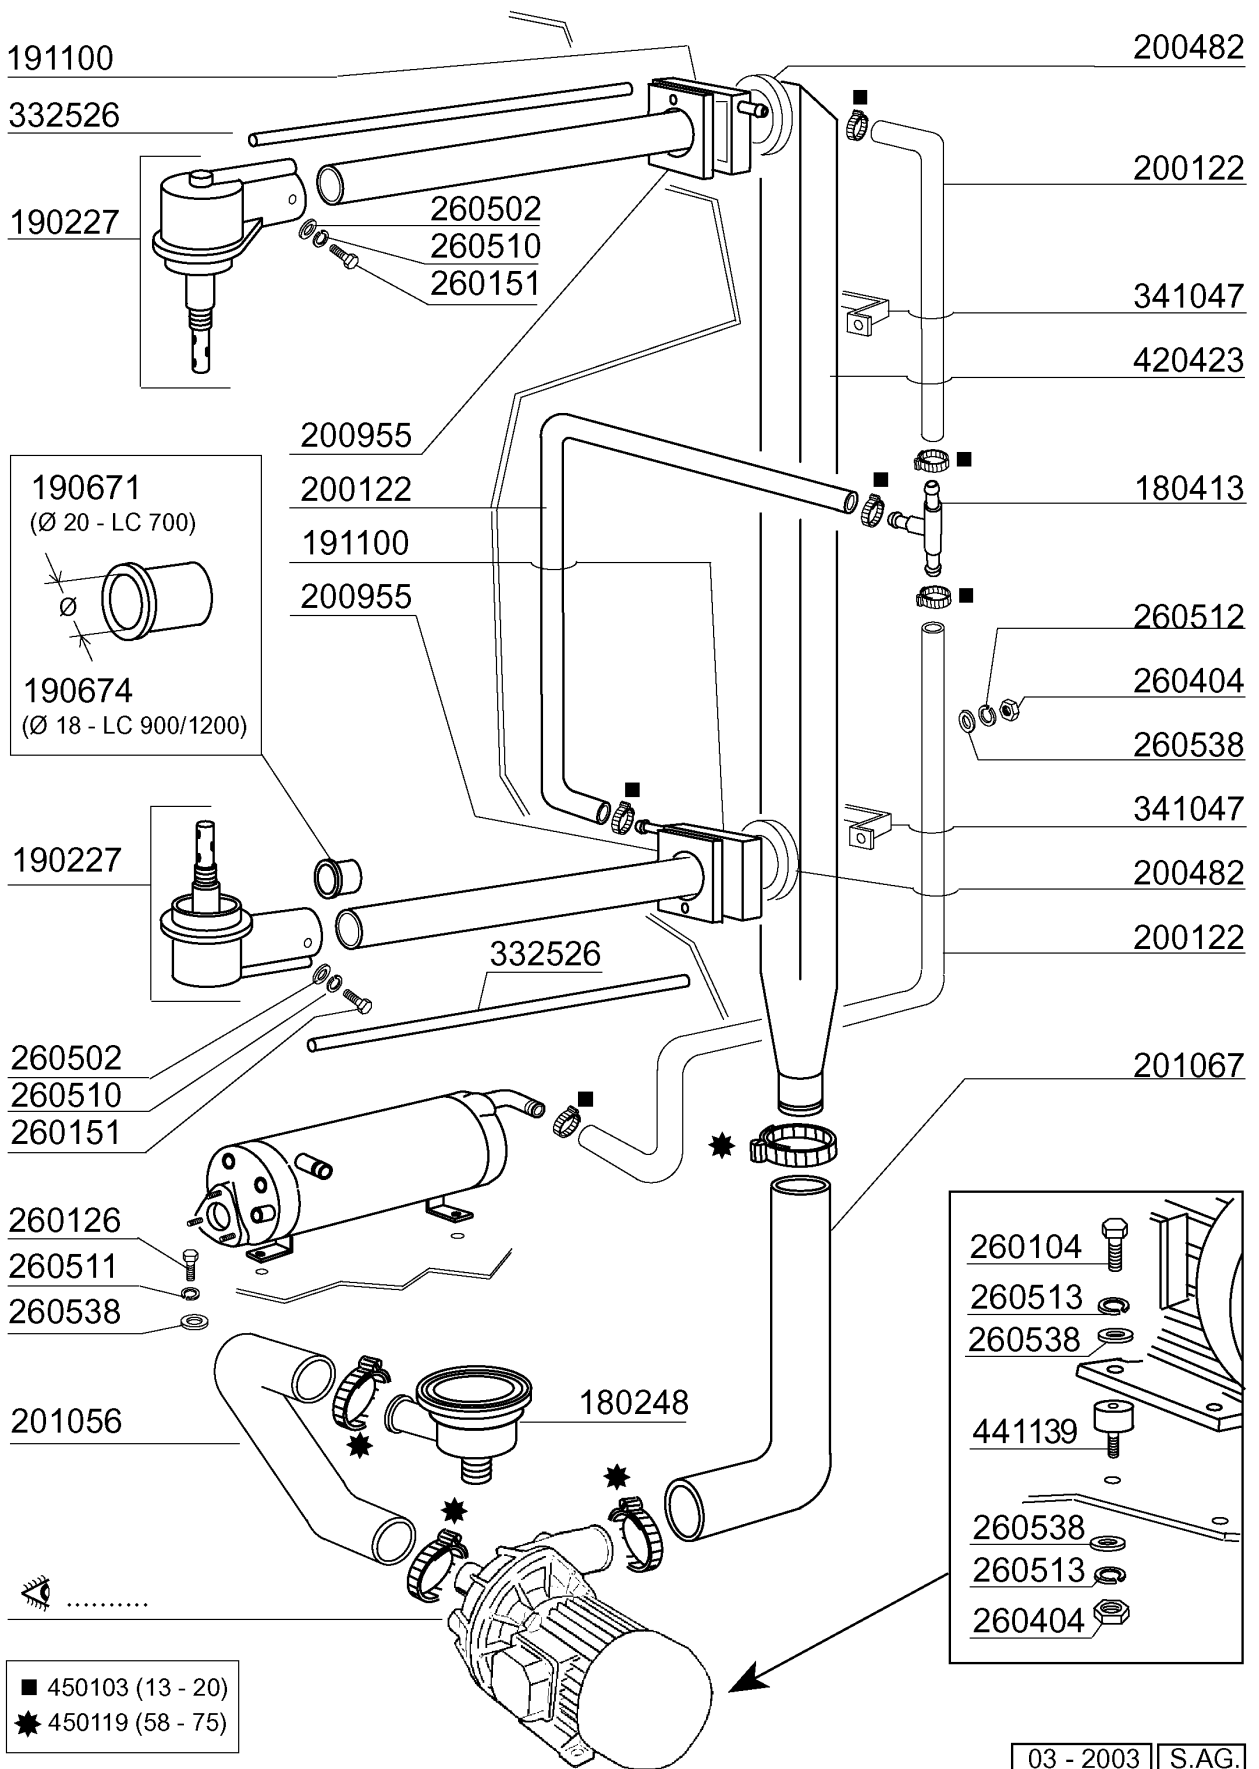

260404

120343

04 - 2003 | S.A.G.

260505

260406

LC700 - Seite 4 - Wasch-und Nachspülsäule Legende

Kode	Bezeichnung	Preis
180248	Ansaugwanne	0
180413	T-nippel D.11,5 - Nachspülgruppe	0
190227	Armhalterung	0
190671	Buchse	0
190674	Buchse	0
191100	Nachspuelkollektor C-lc	0
200122	Schlauch 11x19	0
200482	Dichtung 60x54 Rampe C140	0
200955	Dichtung	0
201056	Ansaugschlauch	0
201067	Druckschlauch	0
260104	Rostfr.st.teschraube A2 6x16uni5739	0
260126	Schraube Te 5x12	0
260151	Schraube Te 4x12	0
260404	Rostfr.stahlern.muetter D6 Uni 5588	0
260502	Flachscheibe D.4	0
260510	Growerschiebe D.4	0
260511	Growerschiebe D.5	0
260512	Rostfr.st.growerschiebe D6	0
260513	Growerschiebe D.8	0
260538	Schiebe 18x6x1,5 Stahl	0
332526	Nachspülungschlauch	0
341047	Buegelbolzen F.waschrampe	0
420423	Waschrampe	0
441139	Schwingungs-daempfend.fuss 25x20x6m	0
450103	Schlauchs. Fe Zn. 13-20 H=9	0
450119	Schlauchschel. 58-75 H=12,2	0

Kode	Bezeichnung	Preis
170963	Nachspulduese X Fc	0
190641	Buchse Für Nachspülarm C95-155-165	0
190663	Buchse	0
190673	Buchse	0
191075	Gewinde	0
200850		0
261009	Befestig.schraube F.spuelarm	0
280409	Klemmring Spuelarmkreuz C140	0
330895	Wascharmzenter	0
420553	Wascharm (stahl)	0
420554	Wascharm (stahl)	0
430343	Nachspuelarm	0
450218	Feder Befest.schraube Nachspülarm C	0
450236	Feder	0