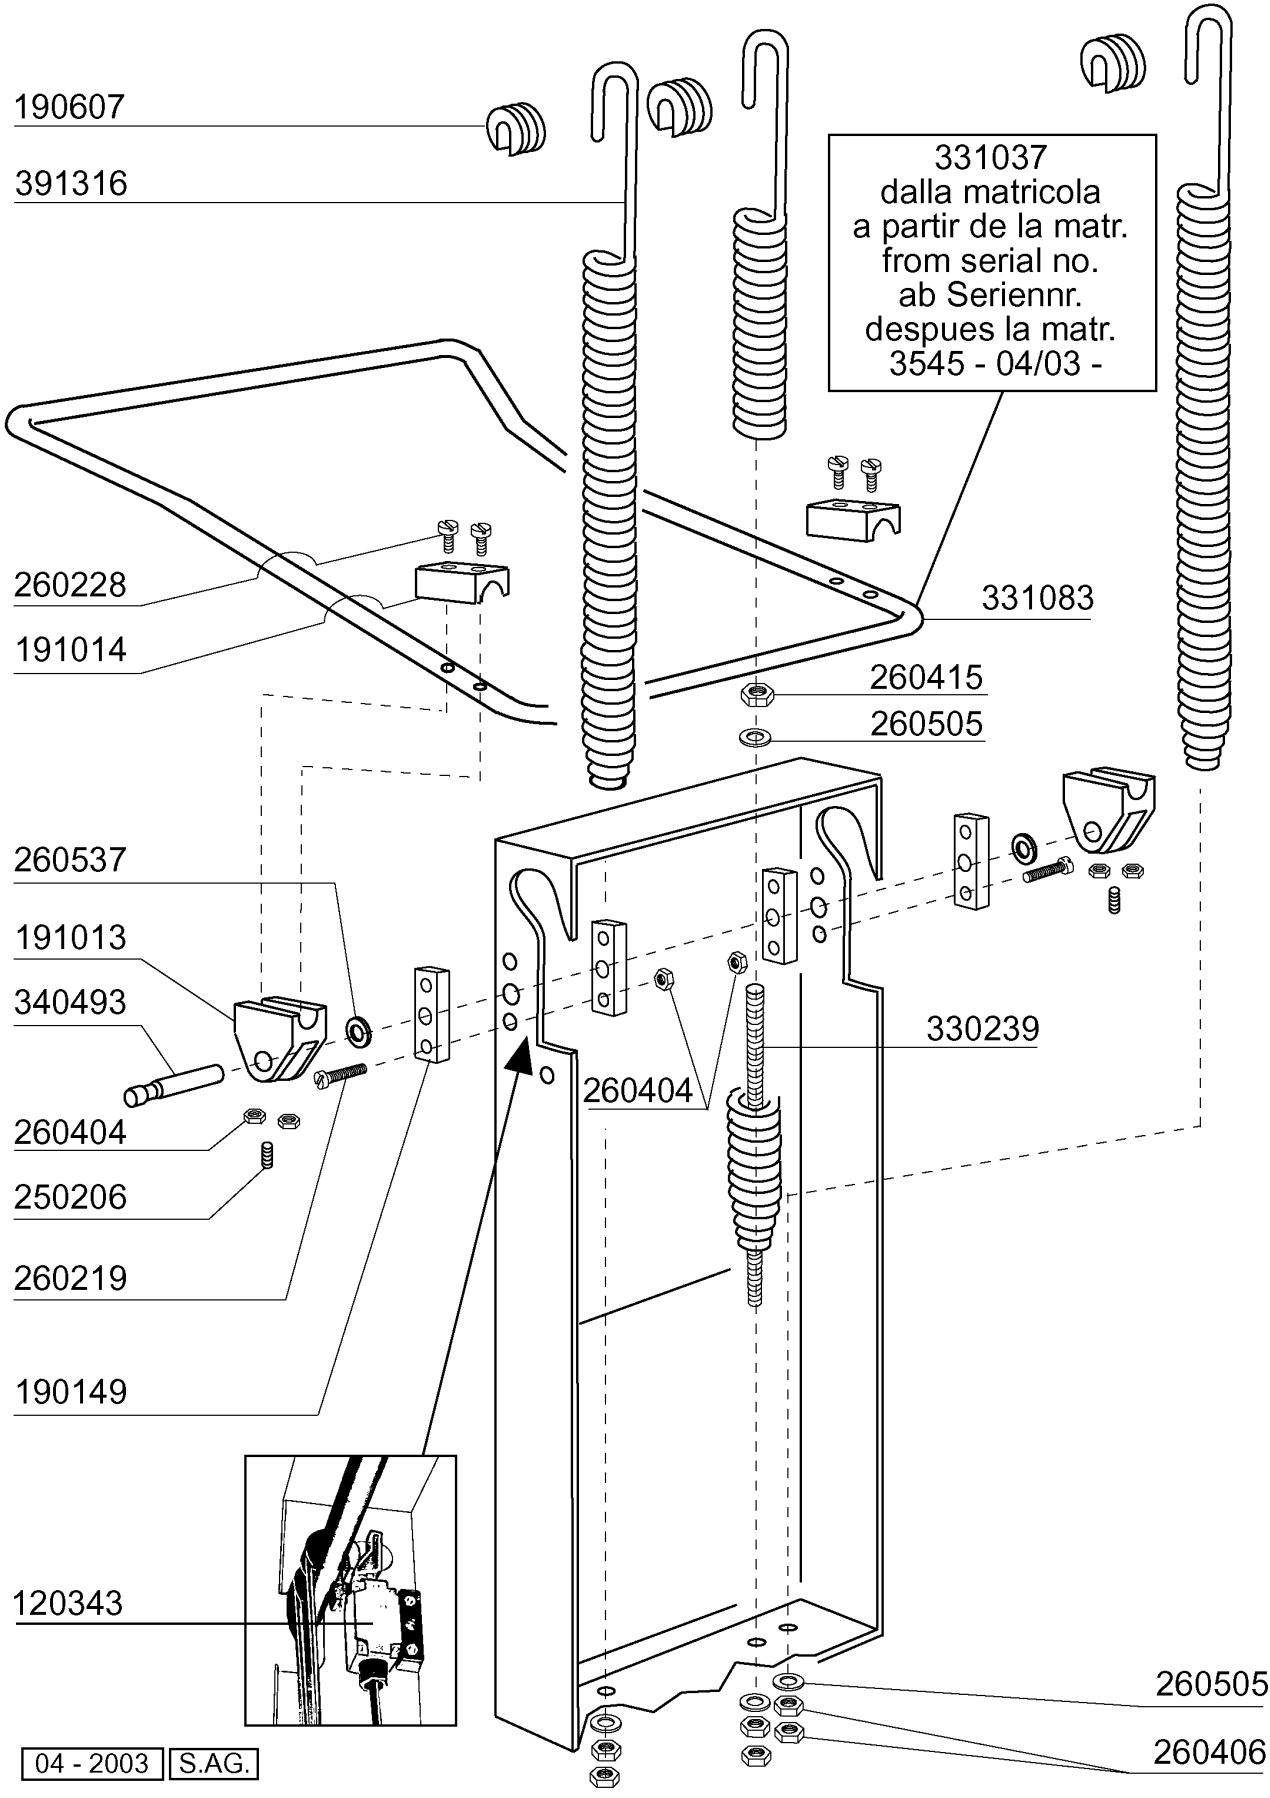

260404

120343

04 - 2003 | S.A.G.

260505

260406

LC700 - Seite 4 - Wasch-und Nachspülsäule Legende

Kode	Bezeichnung	Preis
180248	Ansaugwanne	0
180413	T-nippel D.11,5 - Nachspülgruppe	0
190227	Armhalterung	0
190671	Buchse	0
190674	Buchse	0
191100	Nachspuelkollektor C-lc	0
200122	Schlauch 11x19	0
200482	Dichtung 60x54 Rampe C140	0
200955	Dichtung	0
201056	Ansaugschlauch	0
201067	Druckschlauch	0
260104	Rostfr.st.teschraube A2 6x16uni5739	0
260126	Schraube Te 5x12	0
260151	Schraube Te 4x12	0
260404	Rostfr.stahlern.muetter D6 Uni 5588	0
260502	Flachscheibe D.4	0
260510	Growerschiebe D.4	0
260511	Growerschiebe D.5	0
260512	Rostfr.st.growerschiebe D6	0
260513	Growerschiebe D.8	0
260538	Schiebe 18x6x1,5 Stahl	0
332526	Nachspülungschlauch	0
341047	Buegelbolzen F.waschrampe	0
420423	Waschrampe	0
441139	Schwingungs-daempfend.fuss 25x20x6m	0
450103	Schlauchs. Fe Zn. 13-20 H=9	0
450119	Schlauchschel. 58-75 H=12,2	0